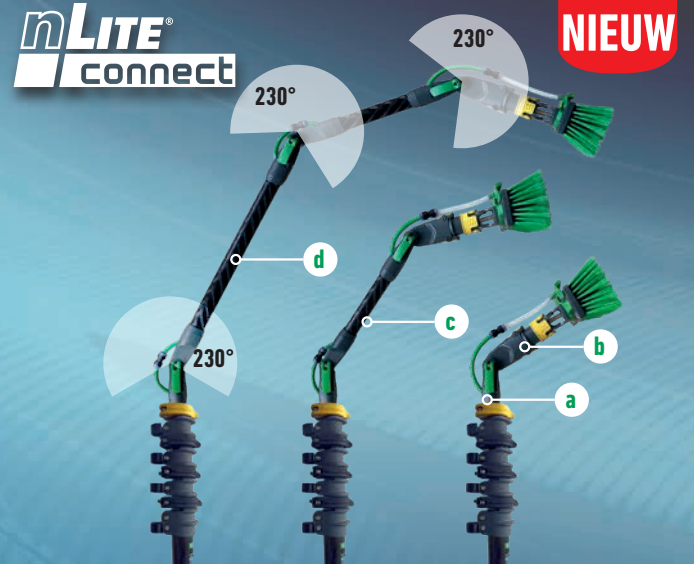

FAST LOCK

Met één klik – eenvoudige, snelle en stevige verbinding voor elke situatie:

- Borstel wisselen binnen enkele seconden
- De hoek van de borstel is in stappen van 45° in te stellen
- Verdraaiingen tijdens de reiniging is uitgesloten!

MODULAIR HOEKADAPTER

pas gewoon de modulaire hoekadapter aan voor de specifieke toepassing

- a** Steeladapter
- b** Borsteladapter
- c** Hoekelement kort
- d** Hoekelement lang

nLITE[®] HOEKADAPTERKITS

Voor nLITE[®] Carbon 24K en Carbon Composite telescoopstelen.

Art. Nr.	Info	Lengte	VPE
NGS45	Hoekadapterkit L (a+b+c+d)	82 cm	1
NGS30	Hoekadapterkit M (a+b+c)	42 cm	1
NGS15	Hoekadapterkit S (a+b)	15 cm	1

nLite[®] Connect HOEKADAPTERKITS

Voor nLite[®] Connect Ultra HiMod, HiMod en Alu-telescoopstelen.

Art. Nr.	Info	Lengte	VPE
NGC45	Hoekadapterkit L (a+b+c+d)	82 cm	1
NGC30	Hoekadapterkit M (a+b+c)	42 cm	1
NGC15	Hoekadapterkit S (a+b)	15 cm	1
NGC00	Steeladapter voor nLite Connect (a)		1

UNGER Germany GmbH
 Piepersberg 44
 D-42653 Solingen
 Germany
 Tel.: (49) 212 2207 260
 Fax: (49) 212 2207 222
 unger@ungerglobal.com