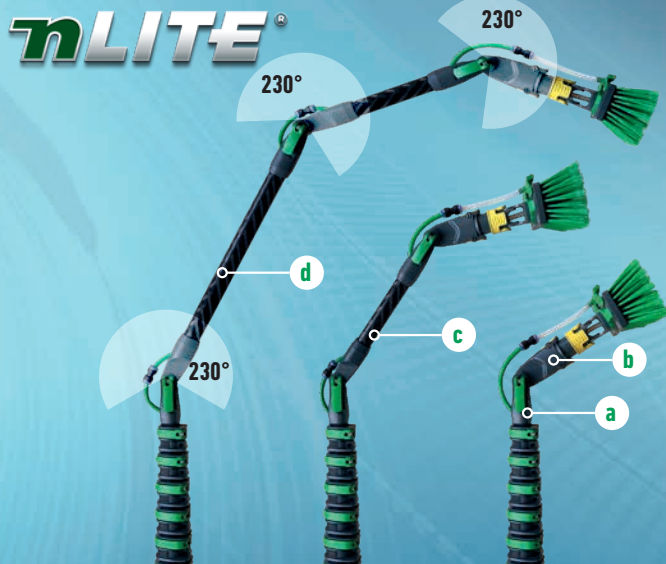

Quality Tools for Smart Cleaning

nLITE® HOEKADAPTER

ALTIJD SCHOON ONDER DE JUISTE HOEK

Een slim onderdeel van het nieuwe nLITE® steelsysteem is het modulaire hoekadaptersysteem waarbij je vier losse elementen op vele manieren kunt combineren om lastig bereikbare plaatsen moeiteloos te bereiken. Bij de serre of overhangende gevelelementen: met dit systeem heb je voor elke klus de perfecte hoek.

FAST LOCK

Met één klik – eenvoudige, snelle en stevige verbinding voor elke situatie:

- Borstel wisselen binnen enkele seconden
- De hoek van de borstel is in stappen van 45° in te stellen
- Verdraaiingen tijdens de reiniging is uitgesloten!

MODULAIR HOEKADAPTER

pas gewoon de modulaire hoekadapter aan voor de specifieke toepassing

- **a** Steeladapter
- **b** Borsteladapter
- **c** Hoekelement kort
- **d** Hoekelement lang

nLITE® HOEKADAPTERKITS

Voor nLITE® Carbon 24K en Carbon Composite telescoopstelen.

Art. Nr.	Info	Lengte	VPE
NGS45	Hoekadapterkit L (a+b+c+d)	82 cm	1
NGS30	Hoekadapterkit M (a+b+c)	42 cm	1
NGS15	Hoekadapterkit S (a+b)	15 cm	1