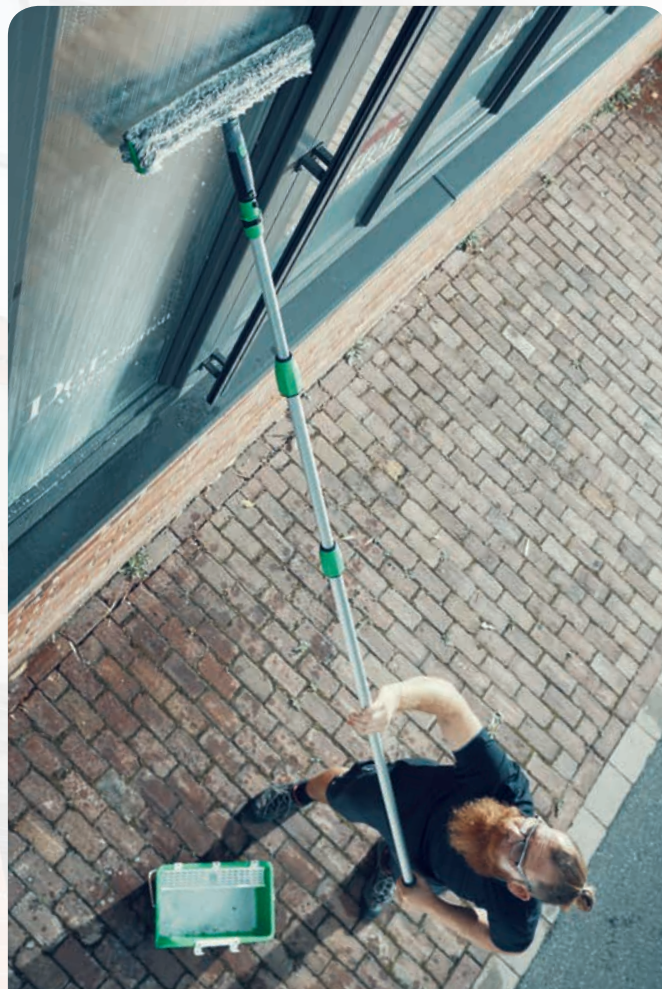

SICUREZZA AL MASSIMO LIVELLO

Le aste telescopiche **UNGER** sono sempre state l'attrezzatura ideale per effettuare una facile pulizia professionale dei vetri da terra.

Le aste telescopiche in alluminio, a 2 o 3 elementi e disponibili in 12 lunghezze diverse, consentono la pulizia di finestre e superfici in vetro alte fino a 10 metri.

Per una maggiore facilità di utilizzo e maneggevolezza, **UNGER** ha ora ulteriormente ottimizzato le aste telescopiche OptiLoc. Grazie alle nuove chiusure termoplastiche in 2 componenti, la nuova generazione di aste telescopiche OptiLoc presenta numerosi vantaggi:

- **Impugnature a 2 componenti:**
  presa ottimizzata anche con mani bagnate
- **Utilizzo ergonomico grazie al nuovo design dell'impugnatura**
- **Impugnatura antiscivolo per un appoggio a terra sicuro in piedi stabile e sicuro**
- **Peso e rigidità perfettamente equilibrati**
- **Massima qualità - „Made in Germany“**
- **Compatibilità ottimale con tutti gli strumenti di pulizia per vetri UNGER**

„La nuova asta OptiLoc è davvero fantastica da tenere in mano ed utilizzare“.

Jeremia Franke, appassionato pulitore del vetro da oltre 5 anni