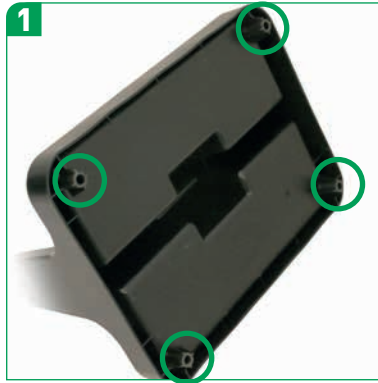

OmniClean

Essential Assembly • Grundmontage • Assemblage de base
Montaggio di base • Montaje básico • Basismontage