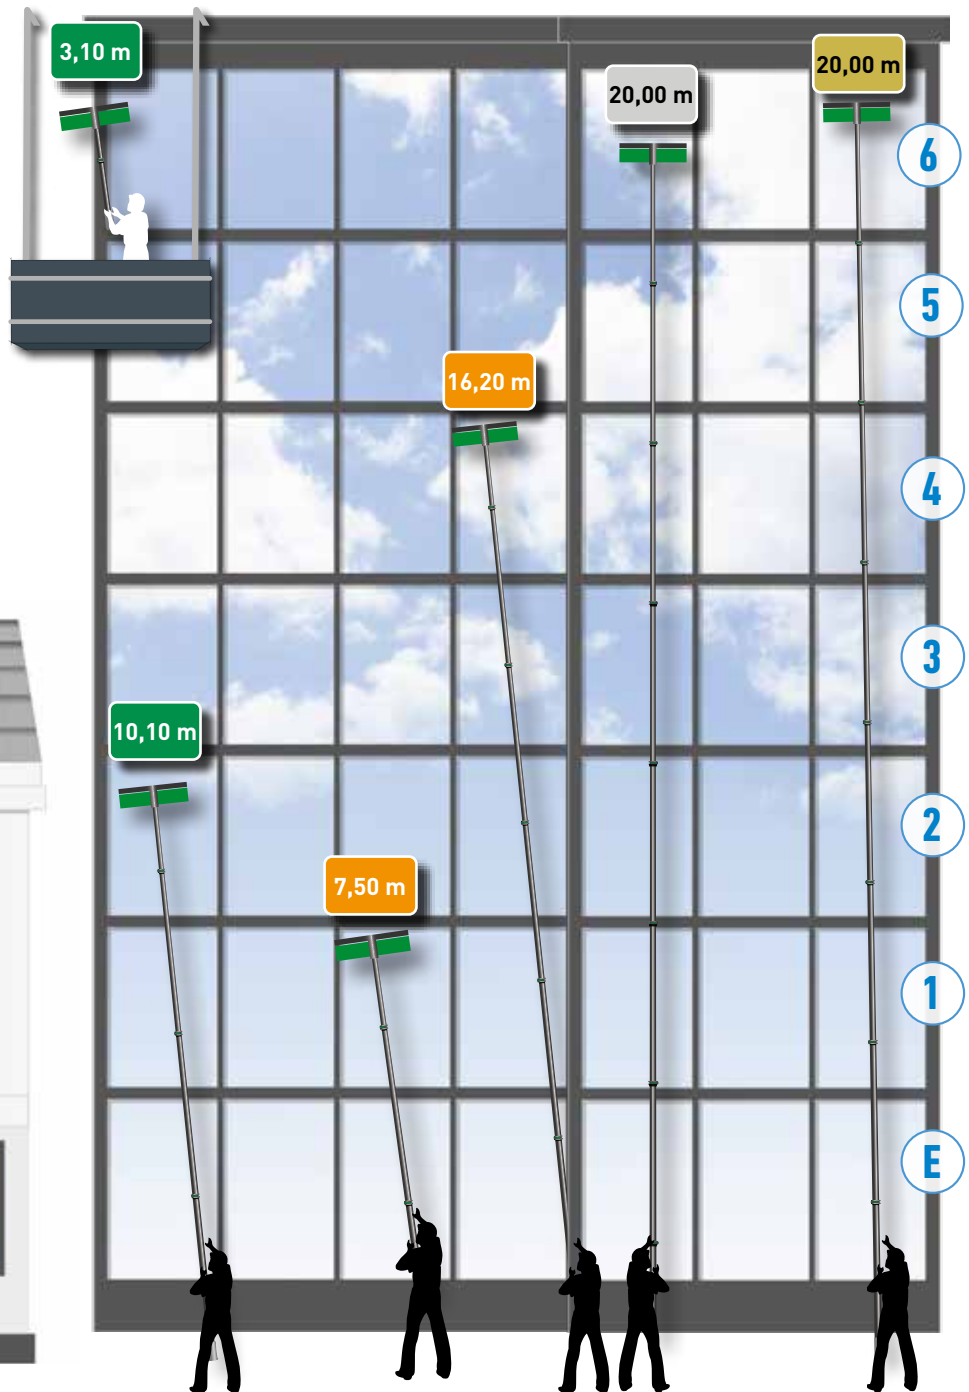

B WATERGELEIDENDE STELEN

Glazenwassen op een unieke wijze

4,70 m — Kleur = materiaalkwaliteit
— Meterindicatie = werkhogte

nLITE

nLITE connect

Art. Nr.	CARBON COMPOSITE				CARBON 24K		HiMod CARBON	Ultra HiMod CARBON
	CC32T	CC60T	CC16T	CC85T	CF60T	CF86G + 2x CF33G	UC67G + 4x UC35G	UH67G + 4x UH35G
Elementen	2	4	2	6	4	6 + 2 x 2	4 + 4 x 2	4 + 4 x 2
Lengte	3,20 m	6,00 m	1,60 m	8,60 m	6,00 m	14,70 m	19,50 m	19,50 m
Aanbevolen	Begane grond	1ste verdieping	Hoogwerker	2de verdieping	1ste verdieping	4de verdieping	6de verdieping	6de verdieping
Stijfheid	100 GPa	100 GPa	100 GPa	100 GPa	210 GPa	210 GPa	360 GPa	760 GPa