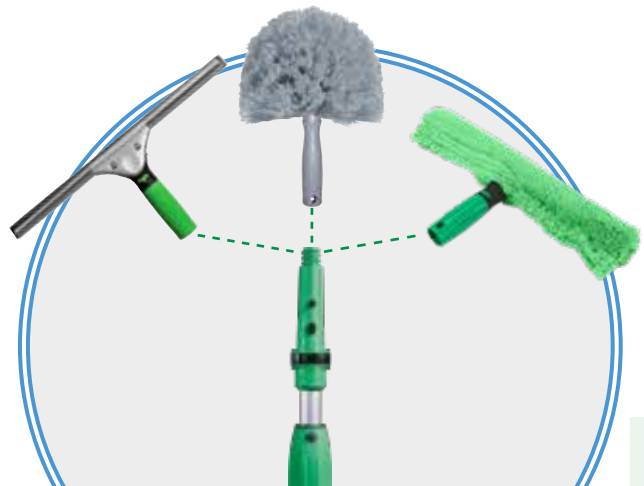

VEELZIJDIGE COMPATIBILITEIT