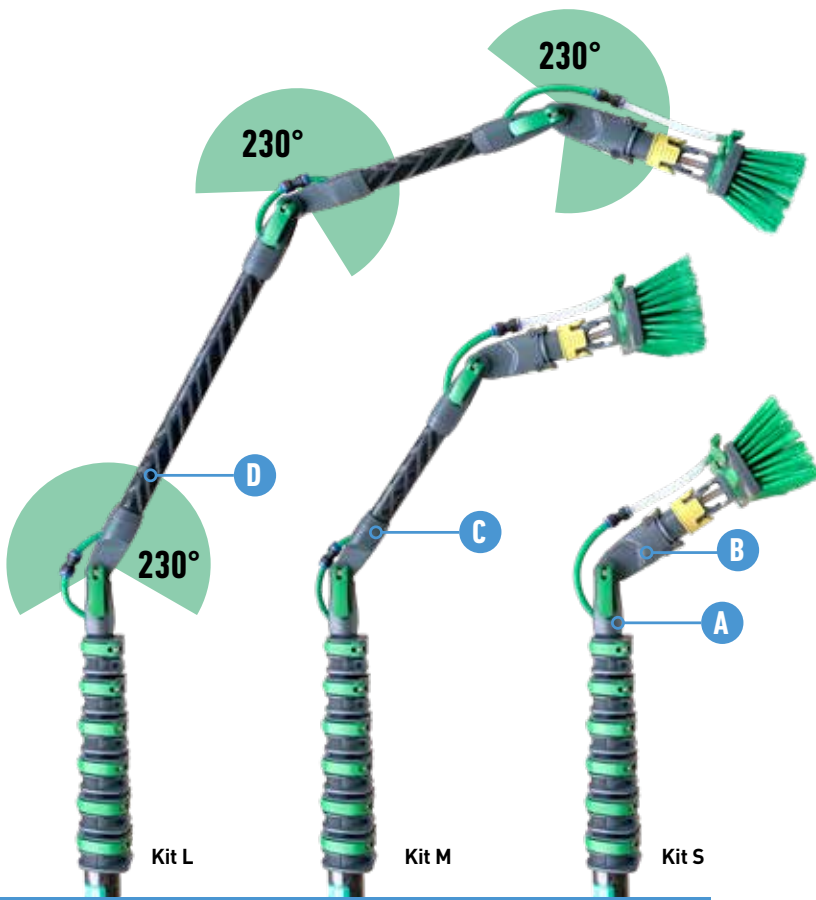

B WATERGELEIDENDE STELEN HOEKADAPTERKITS

Quality Tools for Smart Cleaning

Pas gewoon de modulaire hoekadapter aan voor de specifieke toepassing

- **A** Steeladapter
- **B** Borsteladapter
- **C** Hoekelement kort
- **D** Hoekelement lang

nLITE®

nLITE® HOEKADAPTERKITS

Voor nLITE® CarbonComposiet en Carbon 24K telescoopstelen.

Art. Nr.	Info	Lengte	VPE
NGS15	Hoekadapterkit S	15 cm	1
NGS30	Hoekadapterkit M	42 cm	1
NGS45	Hoekadapterkit L	82 cm	1

Niet compatibel met nLite® Connect stelen.