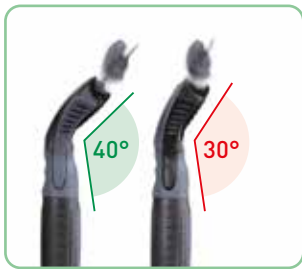

KLASSIEKE GLASREINIGING RAAMWISSERS

UNGER

Quality Tools for Smart Cleaning

ERGOtec® NINJA

KLASSIEKE GLASREINIGING

Verkrijgbaar met standaard 30° of speciale NINJA 40° kophellingsversie