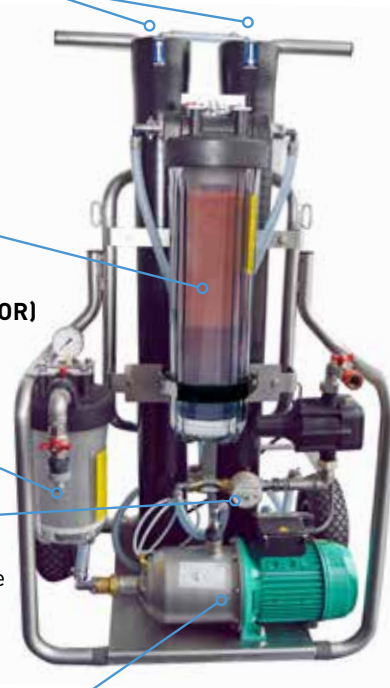

DUBBEL MEMBRAAN

- voor verhoogde waterproductie, ca. 700 l/u*

NAGESCHAKELD HARSFILTER (4,5l)

- 100% zuiver water productie

COMBI-VOORFILTER (FIJNPARTIKEL + CHLOOR)

- voor de bescherming van beide membranen

ZUIVER WATERSTROOMMETER

- Geeft de geproduceerde hoeveelheid zuiver water weer

HIGH -PERFORMANCE POMP

- ter ondersteuning van de verhoogde waterstroom

CE gecertificeerd

HiFlo RO GLAZEN GEVELS

Art. Nr.	VPE
RO60C	1