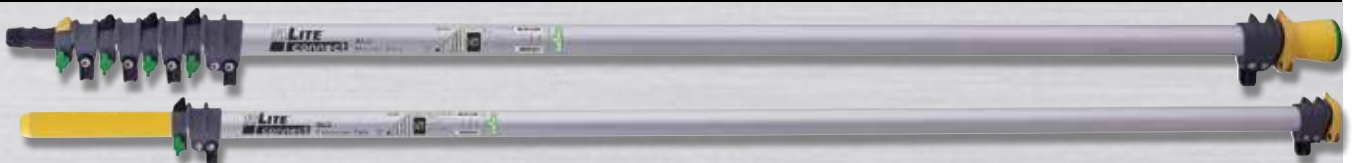

Aluminum

nLite® Connect ALUMINIUM TELESKOOPSTEEEL

Telescoopsteel voor lage hoogtes
- Aanbevolen voor werkhogtes tot 9m (ca. 3 verdiepingen)
- Maximale stijfheid, optimale diameter, 4-delig. 30 GPa*

Art. Nr.	Beschrijving	Lengte	Lengte ingeschoven	Elementen	Gewicht	VPE
AN60G	Telescopische basissteel	6,00 m	1,71 m	4	2,0 kg	1
AN45G	Telescopische basissteel	4,50 m	1,34 m	4	1,6 kg	1
AN30G	Telescopische uitbreidingssteel	3,00 m	1,69 m	2	1,1 kg	1

*GPa (gigapascal) is een eenheid voor het meten van de materiaalstijfheid.