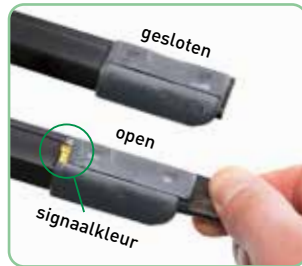

De middelste positie kan door indrukken van de vergrendeltoets gefixeerd worden.

Innovatief vergrendelingsmechanisme, om de zwenkkop in de middelste positie te fixeren.

Innovatief en verbeterd clipmechanisme