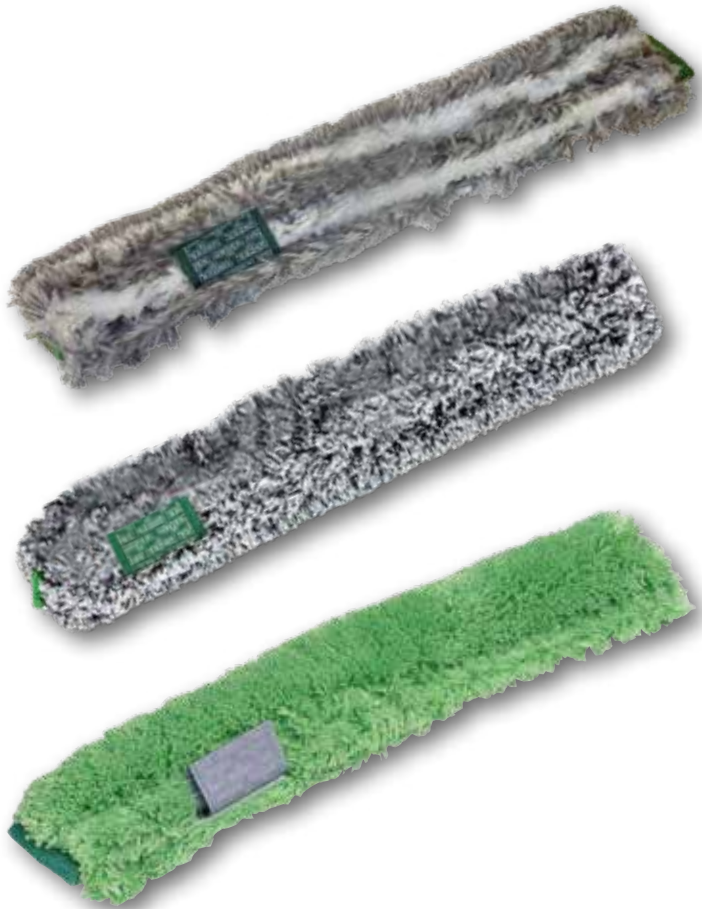

KLASSIEKE GLASREINIGING

INWASSERS > INWASSERHOES

Original INWASSERHOES

★★

Standaardhoes. Gemengd weefsel. Met klittenband.

- Vermogen: goede reinigingskracht
- Praktisch: goed wasbaar

Art. Nr.	Afmeting	Materiaal	VPE
WS250	25 cm	Gemengd weefsel*	10
WS350	35 cm	Gemengd weefsel*	10
WS450	45 cm	Gemengd weefsel*	10

*Ondersteunend materiaal: 100% polyethyleen; vezels: 100% polyacryl

Pad INWASSERHOES

★★

Standaardhoes met pad. Gemengd weefsel. Met klittenband.

- Praktisch: verwijdert grof vuil
- Vermogen: goede reinigingskracht
- Bespaart tijd: snelle reiniging

Art. Nr.	Afmeting	Materiaal	VPE
RS350	35 cm	Gemengd weefsel*	10
RS450	45 cm	Gemengd weefsel*	10

*Ondersteunend materiaal: 100% polyethyleen; vezels: 80% polyacryl, 20% polyethyleen

ErgoTec® NINJA INWASSERHOES

★★★

Inwasserhoes met ultieme reinigingskracht.

- Mix van lange vezels met hoge opname alsmede schrobvezels en microvezels
- Twee schrob pads
- Klittenband
- Tot 500 x wasbaar in de wasmachine

Art. Nr.	Afmeting	Materiaal	VPE
NJ250	25 cm	Gemengd weefsel*	10
NJ350	35 cm	Gemengd weefsel*	10
NJ450	45 cm	Gemengd weefsel*	10
NJ550	55 cm	Gemengd weefsel*	10
NJ750	75 cm	Gemengd weefsel*	5

*Ondersteunend materiaal: 100% polyamide; vezels: 70% polyacryl, 20% polyethyleen, 10% polyamide

Power MICROVEZEL INWASSERHOES

★★★

Power microvezelhoes met schuurpad voor ultieme reinigingskracht, met klittenbandsluiting.

- 20% meer wateropname dan gebruikelijke microvezelhoezen
- Geschikt voor wasmachine & wasdroger

Art. Nr.	Afmeting	Materiaal	VPE
BS250	25 cm	Microvezel*	10
BS350	35 cm	Microvezel*	10
BS450	45 cm	Microvezel*	10
BS550	55 cm	Microvezel*	10

*Ondersteunend materiaal: 100% polyester; vezels: 100% polyester

MicroStrip MICROVEZEL INWASSERHOES

★★★

Microvezelhoes. Met vuilpad en klittenband.

- Effectief: uitstekende reinigingskracht, hoge wateropname (6-voudige van eigengewicht).
- Voor grote oppervlakken
- Praktisch: makkelijk wasbaar

Art. Nr.	Afmeting	Materiaal	VPE
NS250	25 cm	Microvezel*	10
NS350	35 cm	Microvezel*	10
NS450	45 cm	Microvezel*	10

*Ondersteunend materiaal: 100% polyamide; vezels: 100% polyethyleen

Monsoon INWASSERHOES

★★★

Hoes met extra lange vezels. Gemengd weefsel. Met vuilpad en klittenband.

- Effectief: verhoogde wateropname
- Vermogen: grote oppervlakken
- Praktisch: makkelijk wasbaar

Art. Nr.	Afmeting	Materiaal	VPE
MS150	15 cm	Gemengd weefsel*	10
MS250	25 cm	Gemengd weefsel*	10
MS350	35 cm	Gemengd weefsel*	10
MS450	45 cm	Gemengd weefsel*	10

*Ondersteunend materiaal: 100% polyamide; vezels: 70% polyacryl, 20% polyethyleen, 10% polyamide

UniTec INWASSERHOES

★

Inwashes. Kunststof vezel. Met drukknoppen.

- Vermogen: goede reinigingskracht
- Praktisch: goed wasbaar
- Voordelig: voor de prijsbewuste gebruiker

Art. Nr.	Afmeting	Materiaal	VPE
ON250¹	25 cm	Kunststof vezel*	10
ON350	35 cm	Kunststof vezel*	10
ON450	45 cm	Kunststof vezel*	10

*Ondersteunend materiaal/Vezels: 100% polyester

¹ Zolang de voorraad strekt