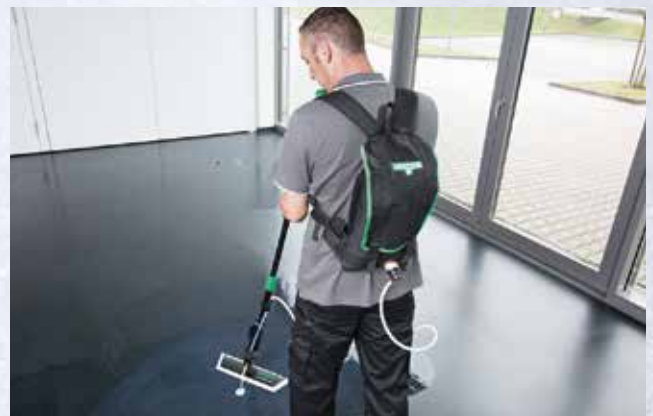

Rugzak, incl. zak, slang en klapstraaleenheid

HOGERE PRODUCTIVITEIT DOOR CONSTANT WERKEN ZONDER ONDERBREKING

- Polymeer aanbrengen door slechts 1 persoon
- Geen tillen en dragen van zware jerrycans
- Biedt medewerkers optimaal ergonomisch werken en beschermt tegen beroepsmatige aandoeningen

EEN PROFESSIONEEL GEREEDSCHAP VAN DE BESTE KWALITEIT

- Pluisvrije, niet-zuigende omtrek om de coating eenvoudig en perfect te verdelen