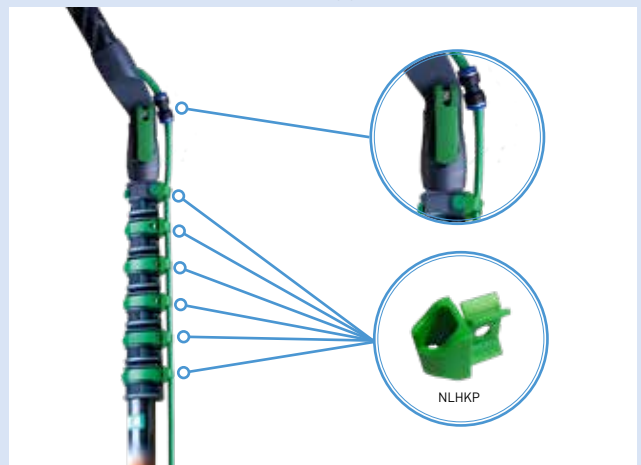

i nLITE® GELEIDING VAN DE SLANG:

Binnenslanggeleider

Bij het verlengen van de basissteel

NLHCC

CF33G

NLHCC

1. Plaats de verlengadapter (NLHCC) aan het uiteinde van de telescoopsteel (alleen CF86G), de slang wordt naar de zijkant geleid.

2. Steek de uitbreidingssteel (CF33G) in de NLHCC-adapter. Beschermkap is open voor steelverbinding.

Steek de slang onderaan in de steel, leid hem er bovenaan uit, door de hoekadapter en sluit hem daar aan met een snelkoppeling

Buiten slanggeleider

NLHKP

Monteer de slangklemmen NLHKP in de clips van de nLITE telescoopsteel. Leid de slang door de clips aan de buitenkant van de steel en sluit hem aan op de hoekadapter met behulp van de snelkoppeling.