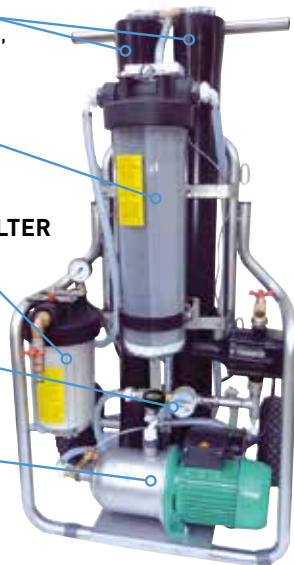

RO-OMKEEROSMOSEFILTER

HiFlo RO Solar Omgekeerde os- mose RO-installatie met hoge productie van zuiver water voor grote oppervlakken

- Perfect voor de de reiniging van **zonnepanelen** - meer water voor het reinigen en spoelen van het oppervlak.
- Ideaal voor twee medewerkers zonder capaciteitsverlies of voor een verhoogd vermogen voor één medewerker.
- Ideaal voor tankvulling
- Houdbaarheid van het carbonfilter: ca. 200.000 liter bij 2 ppm chloorgehalte
- Incl. TDS-meter voor de controle van de waterkwaliteit
- Automatische pompbesturing met droogloopbescherming
- Hoog belastbaar, corrosiebestendig RVS-frame

DUBBEL MEMBRAAN

- voor verhoogde waterproductie, ca. 750l/u*

GROOT CARBON-VOORFILTER

- voor de bescherming van de membranen tegen chloor

GROOT FIJNPARTIKEL-VOORFILTER

- voor de bescherming van beide membranen.

ZUIVER WATERSTROOMMETER

- Geeft de geproduceerde hoeveelheid zuiver water weer

HIGH - PERFORMANCE POMP

- ter ondersteuning van de verhoogde waterstroom

gecertificeerd