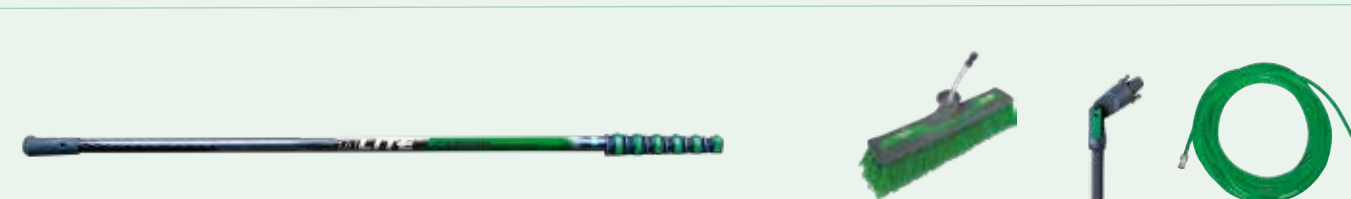

nLITE® CARBON 24K COMPLETE STEEL

Inhoud:

- CF86G telescopische basissteel, 6-delig, 8,60 m
- CF33G telescopische uitbreidingssteel, 2-delig, 3,20 m
- NLHCC uitbreidingsadapter
- NGS30 hoekadapterkit M, 42 cm
- NFK28 power borstel compleet, 28 cm
- DLS25 DuroFlex slang 25m Ø 5/8mm

- Aanbevolen voor werkhogten tot **10 m** (ca. 2 verdiepingen)
- Telescopische stelen, **niet uitbreidbaar**
- Belastbaarheid: **100 GPa***

Art. Nr.	Beschrijving	Lengte	Lengte ingeschoven	Elementen	Gewicht	Uitbreidbaar	VPE
CC16T	Telescopische steel	1,60 m	0,90 m	2	0,46 kg	--	1
CC32T	Telescopische steel	3,20 m	1,70 m	2	0,70 kg	--	1
CC60T	Telescopische steel	6,00 m	1,70 m	4	1,41 kg	--	1
CC85T	Telescopische steel	8,60 m	1,70 m	6	2,20 kg	--	1