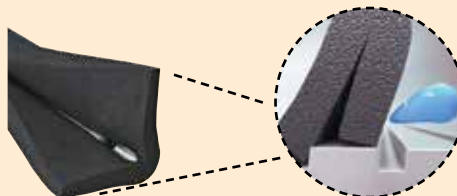

Art. Nr.	Afmeting	Versie	VPE
FP600	60 cm	recht	6
FP900	90 cm	recht	6
FP90C	90 cm	gebogen	6

AquaDozer® ACME-SCHROEFDRAADSTUK

Voor alle AquaDozer®.

Art. Nr.	VPE
FAA10	10

i

DUBBELE LIPPEN

De dubbele lippen passen zich perfect aan de ondergrond aan en drogen zo alle soorten gladde vloeren, zelfs met groeven, voegen of lichte oppervlakstructuren.