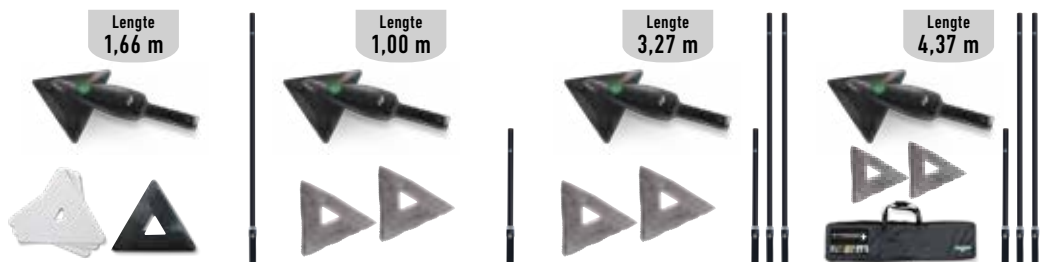

RAAM BINNENREINIGING

STINGRAY SYSTEEM

UNGER

Quality Tools for Smart Cleaning

STINGRAY →

Stingray OS KITS		QUICKPAD SET 160 OS	BINNENREINIGINGSKIT 100 OS	BINNENREINIGINGSKIT 330 OS	BINNENREINIGINGSKIT 450 OS
Art. Nr.	Inhoud	SRKOD	SRK02	SRK03	SRK0H
	Basis handunit (bevat 2 AA-alkalinebatterijen)	✓	✓	✓	✓
SREXS	Easy-Click-steel – kort (0,63m)		✓	✓	✓
SREXL	Easy-Click-steel – lang (1,24m)	✓		2x	3x
SRPD2	Intensief reinigings-TriPad		2x	2x	2x
SRADK	Adapter met 25 QuickPads	✓			
SRBAG	Stingray tas				✓
VPE		1	1	1	1

Stingray INTENSIEF REINIGINGS-TRIPAD

Driehoekig microvezel-reinigings-Pad

- Premium microvezeldoek voor uitstekende reinigingsresultaten
- Incl. kleurcoderingsstroken om af te snijden
- Elastische banden voor een veilige grip en gemakkelijk wisselen
- 5 TriPads in een box (= minimale bestelhoeveelheid)
- Afmeting: 25 x 25 x 25 x 2,50 cm, tot 300x wasbaar in de waschamachine

Art. Nr.	Materiaal	VPE
SRPD2	90% polyester, 10% polyamide	5

Stingray QUIKPAD

Hygiënisch schoon zonder te wassen

- Verwijdert snel en veilig vingerafdrukken, vet, etc.
- De perfecte pad om het risico op besmetting en bacterieoverdracht te beperken
- Bereik per QuikPad: 15 m²
- Opbouw met 3 lagen: Reinigingslaag, absorptiekern en bevestigingslaag
- Adapter (SRADK) voor de daaropvolgende ombouw van Stingray basis handunit
- Snel en eenvoudig verwisselen

Art. Nr.	Versie	Materiaal	VPE
SRADK	1 x Adapter, 25 x QuikPads	54% polyester, 46% viscose	1
SRPD3	doos van 25 stuks	54% polyester, 46% viscose	1
SRPD4	doos van 100 stuks	54% polyester, 46% viscose	1

Stingray EASY-CLICK-STELEN

Verlengt het Stingray systeem

- Verstevigde steel voor werkhogte tot 5m
- Driehoekige vorm voor betere grip
- Licht, van stabiel aluminium

Art. Nr.	Afmeting	VPE
SREXS	0,63 m	1
SREXL	1,24 m	1