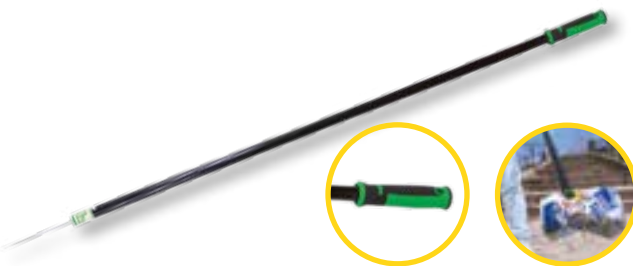

NiftyNabber® PRO

Een bijzonder sterke afvalgrijper

Stalen tangen:

- Met rubber bedekt voor een extra sterke en nauwkeurige greep.
- Houdt zelfs de kleinste objecten zoals gebroken glas, sigarettenpeuken of munten.
- Opent tot 15 cm breed.

Ergonomische handgreep:

- Comfortabele knijpgreep - zorgt voor een stevige druk zodat het vuil goed wordt vastgehouden

Robuust design:

- Sterk genoeg voor de zwaarste werkzaamheden maar licht genoeg voor het ontziet van arm en rug.
- Houdt gewichten tot 4,5 kg.

Art. Nr.	Afmeting	VPE
NN400	52 cm	5
NN900	97 cm	10
NN140	130 cm	5
NN960	238 cm	6

PAPIERPICKER

Met lange stevige punt. Voor het makkelijk opruimen van afval zoals papier, blikjes, plastic bekertjes etc.

Ergonomisch:

- Optimale werkpositie zonder te bukken - voorkomt rugpijn
- De greep positioneert hand en arm optimaal.

Licht steel:

- Bestand tegen roest.

Lange metalen punt:

- Kan meerdere voorwerpen tegelijk opprikken
- Stoot zelfs eenvoudig door dikkere aluminium blikjes

Art. Nr.	Afmeting	VPE
PPPP0	100 cm	10
PINP0	Reservepunten voor PapierPicker	10