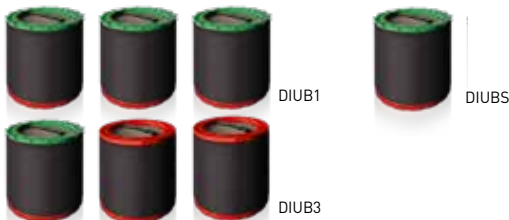

Ultra HARS PACKS VOOR HYDRO POWER® ULTRA FILTER

Ruim 30 %* meer zuiver water per harsvulling

Ultra HARS PACKS

Art. Nr.	Info	VPE
DIUB1	3 × Ultra Hars Packs (18 l) voor DIUH1, DIUK1	1
DIUBS	1 × Ultra Hars Pack (6 l) voor DIUH1, DIUK1	1
DIUB3	Set van 3 Ultra Hars Packs (18 l) voor DIUH2, DIUH3	1

Elk Ultra Hars Pack bevat een afgepaste hoeveelheid **UNGER** Premium ionen-uitwisselingshars met een nieuwe, **speciaal voor glasreiniging ontwikkelde receptuur**.

De **FloWater-technologie 2.0** in elk Ultra Hars Pack zorgt voor een efficiënte waterstroom door de gehele tank waardoor het **hars optimaal wordt benut**.