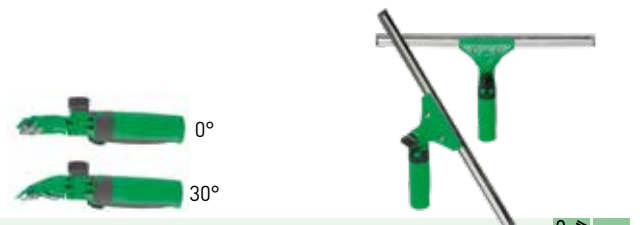

Art. Nr.	VPE
UCH00	1

NIEUW

VisaVersa® Pro

Wisser en inwasser in één. Compleet met S-rail, microvezel pad en rubber.

- Vergrendelklem voor openen om raamwisser los te halen of om te draaien
- Premium microvezel voor optimale reinigingskracht en sterk absorberend
- Kan op telescoopstelen met een ErgoTec® veiligheidsconus niet verdraaien of naar beneden vallen
- Compatible met S-rail en S-rail Plus

Pad: 100% polyester microvezel

ErgoTec® SWIVEL LOC GREEP

Met zwenkbare wisserkop, kan vrij ingesteld en vastgezet worden.

De probleemoplosser voor moeilijk bereikbare plaatsen.

Past optimaal op telescoopstiel.