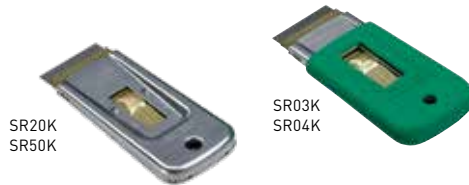

4 CM, ENKELZIJDIG SCHERP MES

ErgoTec® VEILIGHEIDSSCHRAPER

***

De ergonomische schraper met veiligheidsmechanisme.

Reservemessen: SRB10, SRB20, SRBDB.

- Ergonomisch: met rubberen hoes.
- Veilig: mes kan ingeschoven worden.
- Handzaam: altijd bij de hand.

Art. Nr.	Mes	Info	VPE
SR03K	4 cm	20 in box	20
SR04K	4 cm	50 in display-box	50

VEILIGHEIDSSCHRAPER

**

De praktische schraper met veiligheidsmechanisme.

Reservemessen: SRB10, SRB20, SRBDB.

- Robuust: van metaal.
- Veilig: mes kan ingeschoven worden.
- Handzaam: altijd bij de hand.

Art. Nr.	Mes	Info	VPE
SR20K	4 cm	20 in box	20
SR50K	4 cm	50 in display-box	50