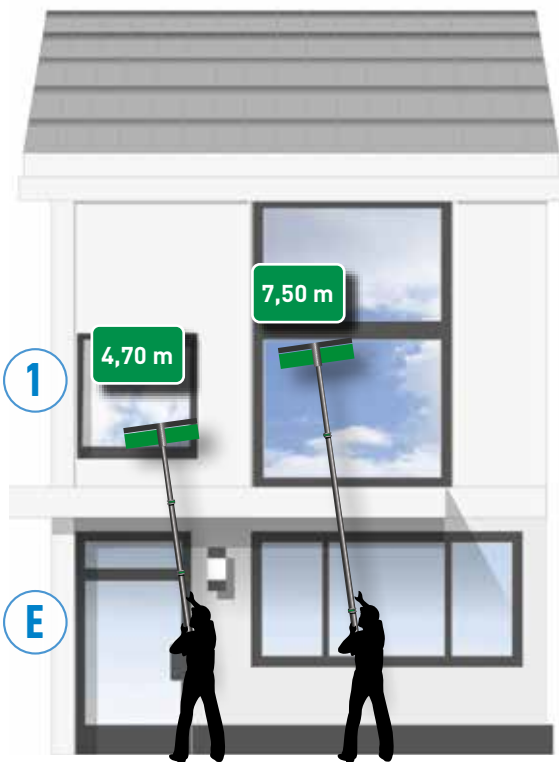

B WATERGELEIDENDE STELEN

Glazenwassen op een unieke wijze

4,70 m — Kleur = materiaalkwaliteit
— Meterindicatie = werkhogte

nLITE

nLITE connect

Art. Nr.	CARBON COMPOSITE				CARBON 24K		HiMod CARBON	Ultra HiMod CARBON
	CC32T	CC60T	CC16T	CC85T	CF60T	CF86G + 2x CF33G	UC67G + 4x UC35G	UH67G + 4x UH35G
Elementen	2	4	2	6	4	6 + 2 x 2	4 + 4 x 2	4 + 4 x 2
Lengte	3,20 m	6,00 m	1,60 m	8,60 m	6,00 m	14,70 m	19,50 m	19,50 m
Aanbevolen	Begane grond	1ste verdieping	Hoogwerker	2de verdieping	1ste verdieping	4de verdieping	6de verdieping	6de verdieping
Stijfheid	100 GPa	100 GPa	100 GPa	100 GPa	210 GPa	210 GPa	360 GPa	760 GPa