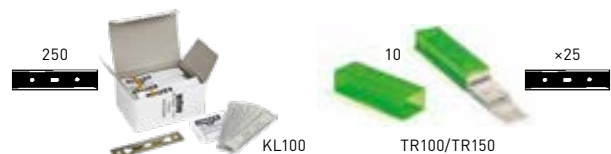

CARBONSTAAL GLASSCHRAPERMESSEN 10/15 cm

***

Glasessen dubbelzijdig scherp.

Voor TX100, EG100, EG150, TM100, EN100, EN150.

Art. Nr.	Mes	Info	VPE
KL100	10 cm	250 losse messen	1 Box
TR100	10 cm	1 etui = 25 messen	10 Etuis
TR150	15 cm	1 etui = 25 messen	10 Etuis