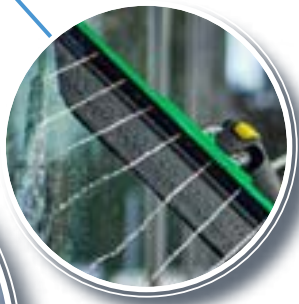

INNOVATIEVE 360° SWIVEL

- **360°-beweeglijkheid** zowel naar links en rechts als omhoog en omlaag
- **Permanent contact** met het glasoppervlak - zelfs bij zijdelings werken
- **Eenvoudig en intuïtief** als handgereedschap te gebruiken - met S-vormige bewegingen zoals bij de klassieke glasbewassing
- In **7 werkstanden** instelbaar voor elke denkbare toepassing

360°

**GEBRUIK ALS
HANDGEREEDSCHAP**

DE NIEUWE INNOVATIEVE MICROVEZEL SCHOONMAAKPAD

- **Snellere vuilverwijdering**, aangezien de microvezel schoonmaakpad een groter contactoppervlak op het oppervlak heeft dan de borstelharen van een traditionele borstel
- **Zelfreinigend effect** dankzij de permanente spoeling met zuiver water door de geïntegreerde spoelbalk
- **Uiterst effectieve microvezeltechnologie** voor streepvrij schoonmaken
- **Glijdt probleemloos** over glasoppervlakken

RINSE BAR

Speciale Rinse Bar voor een krachtige en gelijkmatige spoeling van zowel pad als glas over de totale breedte.