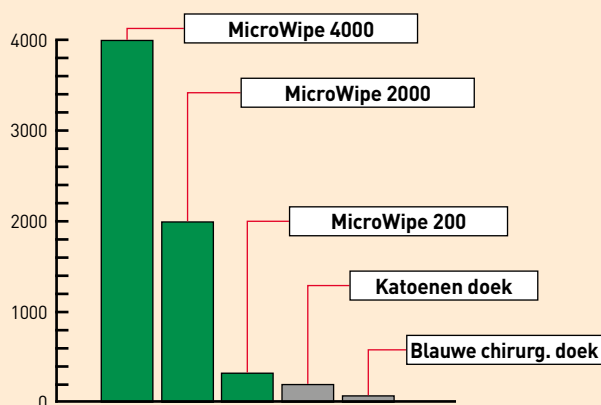

LEVENSDUUR

onafhankelijke ASTM laboratorium en andere USA standaardtests gecontroleerd, gemeten en beoordeeld werden. Deze criteria moeten de gebruiker bij de beslissing helpen, welke microvezeldoek hij voor zijn gebruik nodig heeft.

BESCHRIJVING VAN DE TESTCRITERIA

- **Levensduur (slijtagecycli)**** Hoe hoger deze factor is, des te vaker kan de microvezeldoek over een ruw oppervlak bewogen worden, voordat het dunner wordt en gaten krijgt.
- **Schrobfactor (slijtage)**** Hoe hoger deze factor is, des te beter verwijdert de microvezeldoek vuil en bacteriën ook uit microscopisch kleine voegen en spleten.
- **Opname*** Hoe hoger deze factor is, des te meer vloeistof kan de microvezeldoek opnemen en vasthouden.
- **Wascycli** Een hoog aantal wascycli geeft informatie over de levensduur van de doek bij wassen in de machine en drogen in de droger, voordat het aan kwaliteit verliest.

**ASTM Tests *Standard US Industry Tests