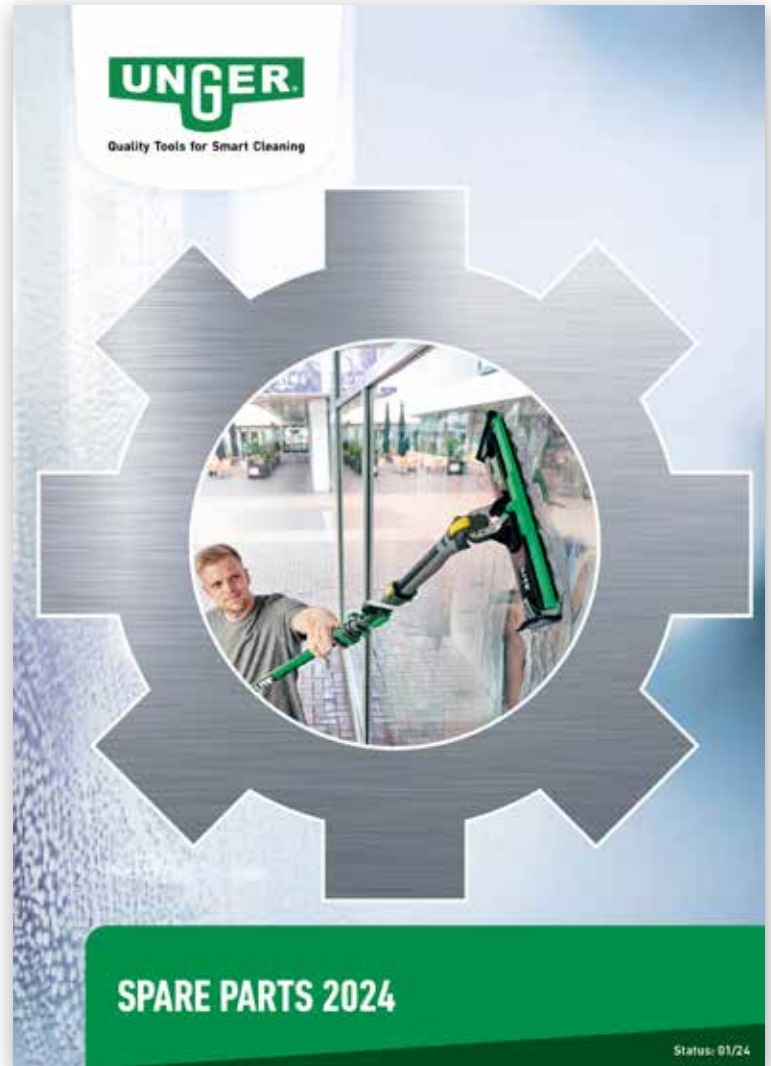

RESERVEONDERDELEN

Uitgebreid assortiment reserveonderdelen

Altijd aan de veilige kant

In een aparte brochure biedt **UNGER** reserveonderdelen en verbruiksartikelen voor de meest voorkomende producten uit alle categorieën. U kunt de reserveonderdelen verkrijgen bij uw vakhandelaar.

i DOWNLOAD ONDERDELENBROCHURE

Deze QR-code brengt u naar het digitale onderdelenoverzicht op de website van **UNGER**: