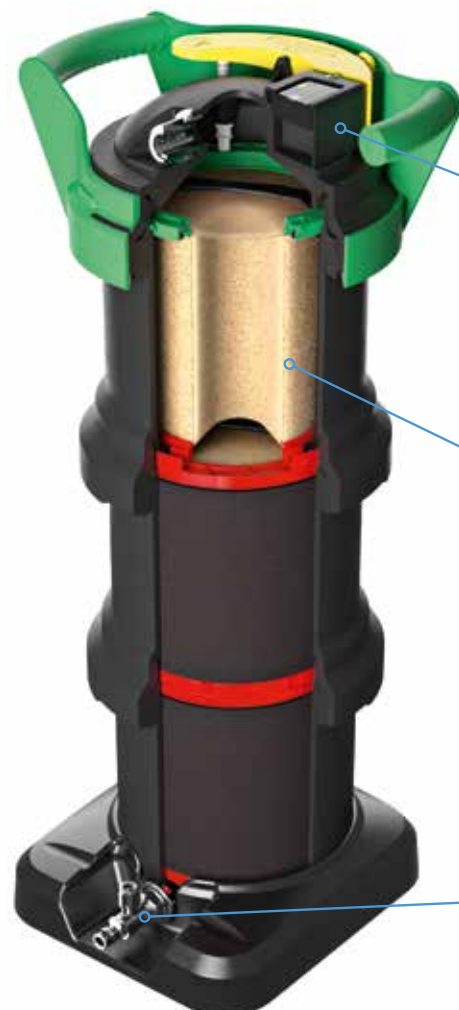

Ultra Hars Packs

Premium Ultra Hars vervangende ionen-uitwisselingshars, speciaal ontwikkeld voor glasreiniging

TDS-METER

ULTRA HARS PACKS

WATERAANSLUITINGEN

*In vergelijking met DI-standaardsystemen (bijv. **UNGER HydroPower® DI-filters**), bron: testresultaten van het onafhankelijke testlaboratorium Miontec GmbH, 2019

A ZUIVER WATER-FILTER

HYDRO POWER® ULTRA

EENVOUDIG EN EFFICIËNT

TDS-meter

- Geïntegreerd digitaal meetinstrument geeft de hardheid van het uitgaande zuivere water in ppm aan
- Bij een TDS-waarde > 10 ppm moeten de Ultra Hars Packs worden vervangen.