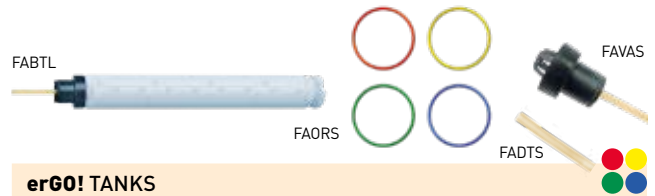

erGO! TANKS

Mobiele tanks, snel te monteren aan de erGO!-steel.

- Inhoud van 1000 ml
- Inclusief afschroefbare klap-straaleenheid
- Eenvoudig vullen, monteren en gebruiken

Art. Nr.	Afmeting	Product	VPE
FABTL	1.000 ml	Grote tank	1
FAORS	1 VPE = 4 stuks	Ring voor kleurcodering	1
FAVAS		Klap-straaleenheid	1
FADTS	1 VPE = 5 stuks	Dispenser slang	1

erGO! WonderWaxer-HOUDER

Lichte aluminium houder voor de WonderWaxer-inwashoes 40 cm.

- Voor de coating/afwerking van vloeren
- Speciaal bevestigingssysteem zodat de omtrek goed blijft zitten
- Klikverbinding voor de erGO!-steel

Art. Nr.	Afmeting	VPE
QS020	40 cm	5

erGO! COATINGSINWASHOES/MOP

WonderWaxer inwashoes en klittenband-mop 40 cm.

- Perfect om vloeren te coaten/af te werken
- Verdeelt wax zonder het op te zuigen
- Tot en met 300 wascycli
- Pluisvrij materiaal voor een perfect resultaat

Art. Nr.	Afmeting	Product	VPE
QS010	40 cm	WonderWaxer*	10
FAVMF	40 cm	Klittenband-mop*	5

*100 % polyester microvezel