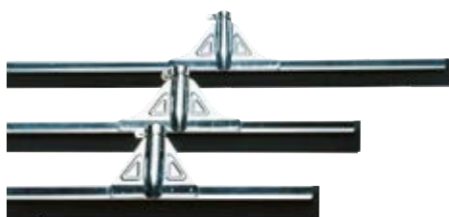

WaterWand VERSTERKT

Dubbele lip van mosrubber, zwart, reinigt ook voegen. Verstevigde steelhouder.

- Verstevigde versie voor zware werkzaamheden.
- Robuuste verzinkt metalen behuizing.
- Droogt streepeloos.

Art. Nr.	Afmeting	VPE
HM450	45 cm	10
HM550	55 cm	10
HM750	75 cm	10

WaterWand VERSTERKT, ROOD

Dubbele lip van mosrubber, rood, oliebestendig, reinigt ook voegen.

Verstevigde steelhouder.

- Verstevigde, oliebestendige versie voor zware werkzaamheden.
- Robuuste verzinkt metalen behuizing.
- Droogt streepeloos.

Art. Nr.	Afmeting	VPE
HW550	55 cm	10
HW750	75 cm	10