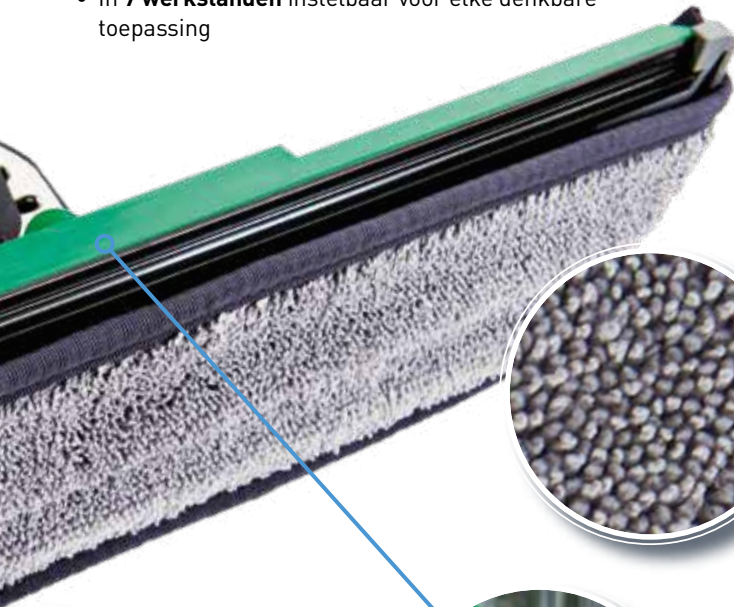

En: De volledige compatibiliteit met alle **nLITE®** en **OptiLoc**-telescoopstelen van **UNGER** zorgt voor hoge flexibiliteit bij gebruik op locatie!

**VOLLEDIG COMPATIBEL MET
ALLE nLITE®-
WATERGELEIDENDE STELEN**

**VOLLEDIG COMPATIBEL MET
ALLE OptiLoc-STELEN**

INNOVATIEVE 360° SWIVEL

- **360°-beweeglijkheid** zowel naar links en rechts als omhoog en omlaag
- **Permanent contact** met het glasoppervlak - zelfs bij zijdelings werken
- **Eenvoudig en intuïtief** als handgereedschap te gebruiken - met S-vormige bewegingen zoals bij de klassieke glasbewassing
- In **7 werkstanden** instelbaar voor elke denkbare toepassing

360°

**GEBRUIK ALS
HANDGEREEDSCHAP**

DE NIEUWE INNOVATIEVE MICROVEZEL SCHOONMAAKPAD

- **Snellere vuilverwijdering**, aangezien de microvezel schoonmaakpad een groter contactoppervlak op het oppervlak heeft dan de borstelharen van een traditionele borstel
- **Zelfreinigend effect** dankzij de permanente spoeling met zuiver water door de geïntegreerde spoelbalk
- **Uiterst effectieve microvezeltechnologie** voor streepvrij schoonmaken
- **Glijdt probleemloos** over glasoppervlakken