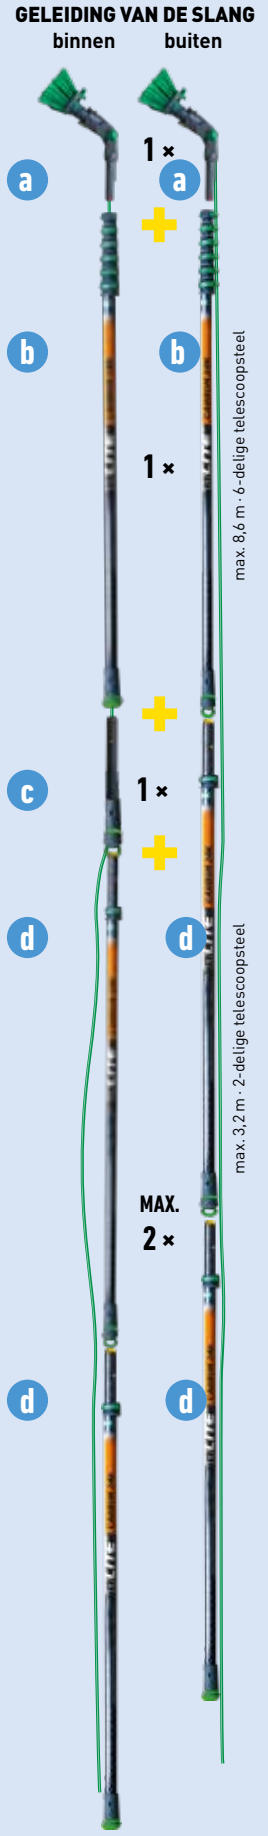

B WATERGELEIDENDE STELEN

Uitschuifbare carbon 24K stelen:

De steellengtes van het nLITE® systeem zijn ontworpen en geoptimaliseerd voor de dagelijkse werkzaamheden.

Je kan heel gemakkelijk in verdiepingen denken. De telescopische basissteel bereikt nu een lengte van 8,60 m en komt dus tot aan de 2de verdieping. Elke uitbreidingssteel voldoet precies aan de benodigde extra steellengte voor een volgende verdieping (3,05m).

Voor gebruik bij lagere gebouwen of vanuit een hoogwerker hebben we de juiste oplossing met de telescopische steel van 1,6 m tot 6 m lengte.

UNGER garandeert de best mogelijke premium kwaliteit in elk van de gebruikte klassen en daarmee de perfecte oplossing voor elke werkhoogte.

a POWER BORSTEL EN HOEKADAPTER

Innovatief modulair systeem dat het verschil maakt, omdat het bijna grenzeloze toepassingsmogelijkheden biedt.

b TELESCOPISCHE BASISSTEEEL

6-delige telescopische basissteel. Carbon 24K kan worden verlengd met maximaal 2 uitbreidingsstelen.

c UITBREIDINGSADAPTER

Om de eerste uitbreidingssteel aan de basissteel te koppelen bij geleiding van de slang door de steel.

d TELESCOPISCHE UITBREIDINGSSTEEEL

2-delige telescopische uitbreidingssteel.

Carbon 24K te gebruiken met max. 2 uitbreidingsstelen.