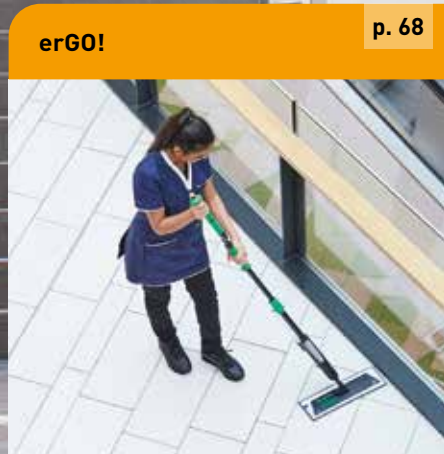

AANBEVOLEN GEBRUIK

- Sanitaire ruimtes
- Spoel ruimtes
- Keuken ruimtes
- Algemene reiniging
- Speciale reiniging