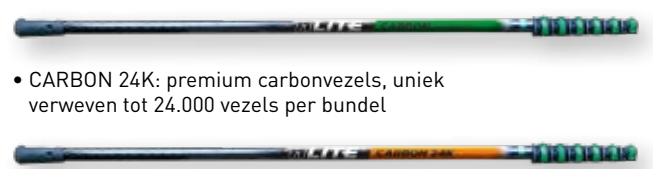

GEÏNTEGREERDE SLANGGELEIDING

- Geleiding van de zeer flexibele DuroFlex slang door de telescoopsteel voor het probleemloos reinigen van ruiten en gevels
- Volledige flexibiliteit: desgewenst is geleiding buitenlangs mogelijk dankzij optionele nLITE®Clips

PRECISIONGRIP STEELVORM

- Innovatieve, unieke steelvorm met optimaal aan de hand aangepaste grepen:
- Voor ergonomisch werken en daardoor optimaal gebruik te maken van uw eigen kracht
- Nauwkeurige controle van de beweging voor de glasbewassing
- Ononderbroken werken zonder dat de steel draait

B WATERGELEIDENDE STELEN

Uitschuifbare carbon 24K stelen:

De steellengtes van het nLITE® systeem zijn ontworpen en geoptimaliseerd voor de dagelijkse werkzaamheden.

Je kan heel gemakkelijk in verdiepingen denken. De telescopische basissteel bereikt nu een lengte van 8,60 m en komt dus tot aan de 2de verdieping. Elke uitbreidingssteel voldoet precies aan de benodigde extra steellengte voor een volgende verdieping (3,05m).