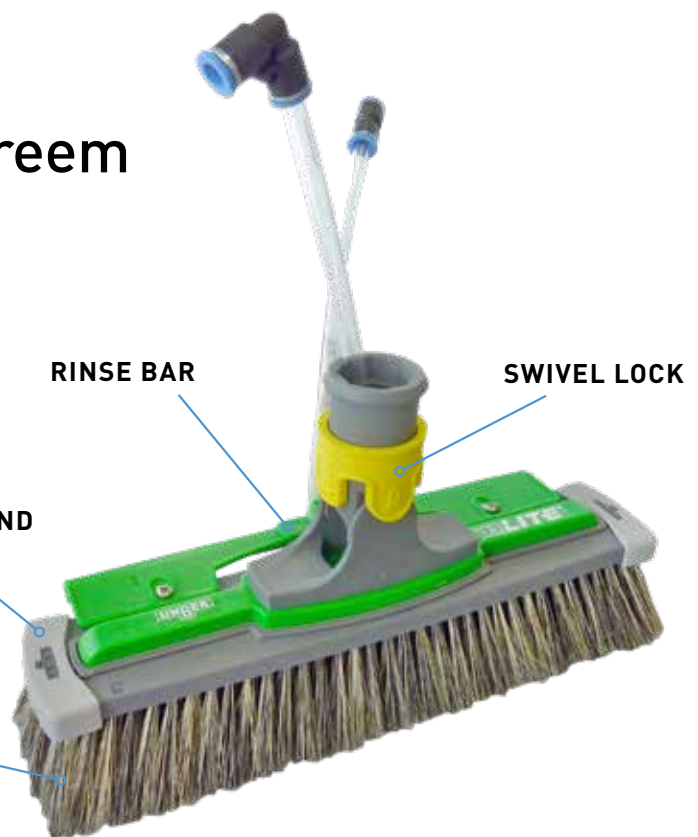

Pad: 90% polyester, 10% polyamide

nLITE® BORSTELS

De nLITE® Power borstel voor de dagelijkse uitdagingen bij de reiniging met zuiver water

POWER BRISTLE TECHNOLOGIE

- a** Binnenste borstelharen met extreem goede reinigende eigenschappen – vergelijkbaar met natuurlijke haren
- b** Langere buitenste borstelharen voor goede glij-eigenschappen – de borstel springt niet meer hinderlijk op

De nLITE® hybrid-borstel van everzwijnhaar voor extreem sterke reinigingsprestaties

De borstel is uitstekend geschikt voor de eerste reiniging en voor de reiniging van zonnepanelen. Glijdt soepeler en is lichter dan borstels met 100% natuurlijke haren.

EVERZWIJNHAREN

- Langere everzwijnharen aan de buitenkant – hoge reinigingskracht van de omgebogen borstelharen, geen strepen
- Borstelharen met Power Bristle-technologie aan de binnkant – zeer hoge schrobkracht, soepel glijden, lage wateropname

ZACHTE STOOTRAND

SWIVEL LOCK

Nog nooit was je sneller en nauwkeuriger tot in de kleinste hoekjes - de zwenkfunctie is een geheel nieuwe manier van reinigen met zuiver water tot op de 1ste verdieping (6 m).