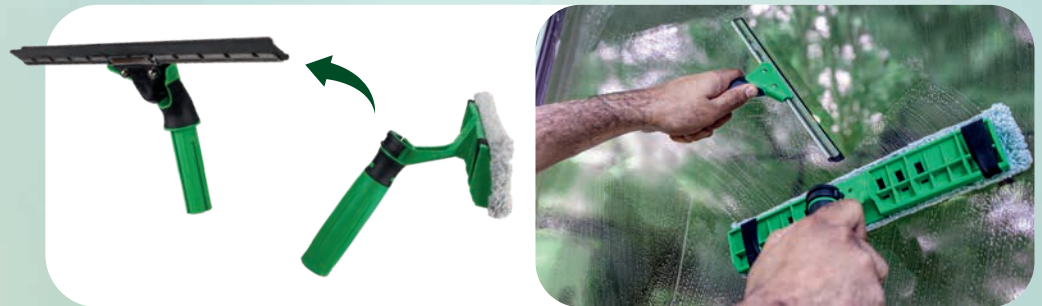

A green and black window cleaning tool is shown in action, cleaning a glass window. The tool has a long, silver metal shaft and a green handle with a black grip. The cleaning head is green and has a white, textured cleaning pad. The window is covered in water and soap suds, and the background shows a bright, sunny sky with clouds.

SCHNELLVERSCHLUSS MIT OPTIMIERTER S-FEDER

- Schnell: einfaches Wechseln von Gummi und Schiene

VERSCHLUSSKLAMMER

- Öffnen um Fensterwischer zu entnehmen
- Schließen: zwei Positionen des Fensterwischers möglich

Einwaschen ... Umdrehen... Abziehen... FERTIG!

SCHNELL & SICHER:
perfekt geeignet für die Teleskopstange

GANZ NEUE MÖGLICHKEITEN MIT DEM VisaVersa® Pro

Einwascher und Abzieher des **VisaVersa® Pro** können voneinander getrennt und einzeln verwendet werden.

Geübte Anwender können mit dem **VisaVersa® Pro** die Fenster in einer Bewegung gleichzeitig einwaschen und abziehen.

PRODUKTÜBERSICHT

			Art. Nr.	Maß	VPE	€/Stück
2 in 1 Fensterwischer		VisaVersa® Pro Komplett	VV250	25 cm	8	42,00
			VV350	35 cm	8	45,00
			VV450	45 cm	8	49,70
Pads		VisaVersa® Pro Pad	VEP25	25 cm	10	9,00
			VEP35	35 cm	10	10,00
			VEP45	45 cm	10	11,00