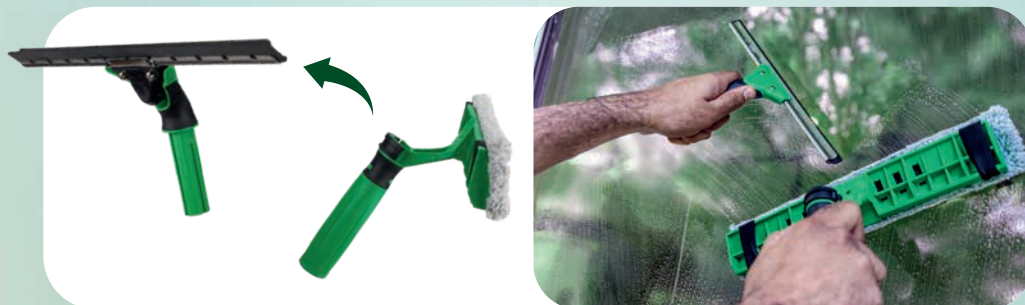

Quality Tools for Smart Cleaning

A green Unger window cleaner is shown in action, cleaning a glass window. The tool has a long, silver metal shaft and a green handle with a black grip. The cleaning head is green and has a white, textured cleaning pad. The window is covered in water and soap suds, and the background shows a bright, sunny sky with clouds.

S-RAIL MET PRO WISSERRUBBER SOFT

- Kwaliteit: robuust roestvrij staal
- Handig: positie variabel, rubber eenvoudig te wisselen
- Effectief: grondig droogtrekken dankzij scherpe rubberkanten
- Snel: glijdt gemakkelijk en snel

SNELSLUITING MET GEOPTIMALISEERDE S-VEER

- Snel: eenvoudig rubber en rail wisselen

VERGRENDELKLEM

- Openen om raamwisser los te halen
- Sluiten: twee posities van de raamwisser mogelijk

Inwassen ... omdraaien... droogtrekken... KLAAR!

**SNEL EN VEILIG:
perfect geschikt voor de telescoopsteel**

VOLLEDIG NIEUWE MOGELIJKHEDEN MET DE VisaVersa® Pro

Inwasser en wisser van de **VisaVersa® Pro** kunnen van elkaar worden gehaald en los worden gebruikt.