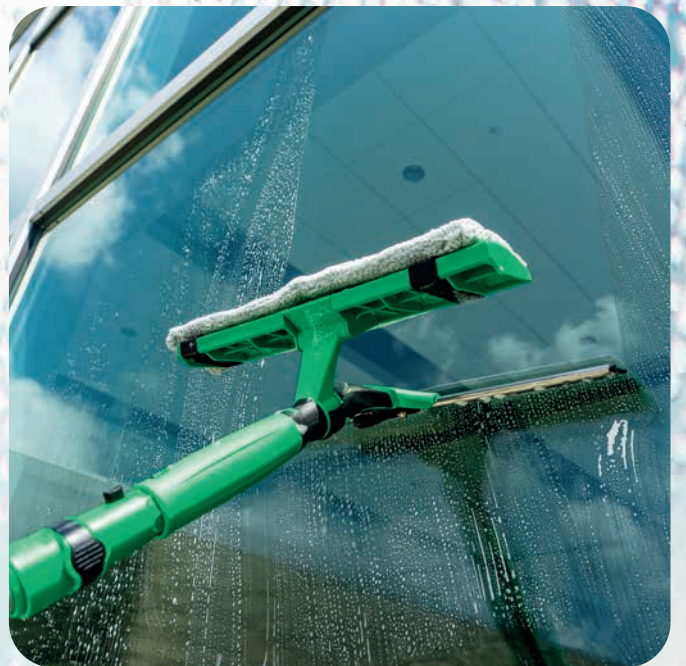

Quality Tools for Smart Cleaning

A green Unger window cleaner is shown in action, cleaning a glass window. The tool has a long, silver metal shaft and a green handle with a black grip. The cleaning head is green and has a white, textured cleaning pad. The window is covered in water and soap suds, and the background shows a bright, sunny sky with clouds.

S-RAIL MET PRO WISSERRUBBER SOFT

- Kwaliteit: robuust roestvrij staal
- Handig: positie variabel, rubber eenvoudig te wisselen
- Effectief: grondig droogtrekken dankzij scherpe rubberkanten
- Snel: glijdt gemakkelijk en snel

SNELSLUITING MET GEOPTIMALISEERDE S-VEER

- Snel: eenvoudig rubber en rail wisselen

VERGRENDELKLEM

- Openen om raamwisser los te halen
- Sluiten: twee posities van de raamwisser mogelijk

Inwassen ... omdraaien... droogtrekken... KLAAR!

**SNEL EN VEILIG:
perfect geschikt voor de telescoopsteel**

VOLLEDIG NIEUWE MOGELIJKHEDEN MET DE VisaVersa® Pro

Inwasser en wisser van de **VisaVersa® Pro** kunnen van elkaar worden gehaald en los worden gebruikt.