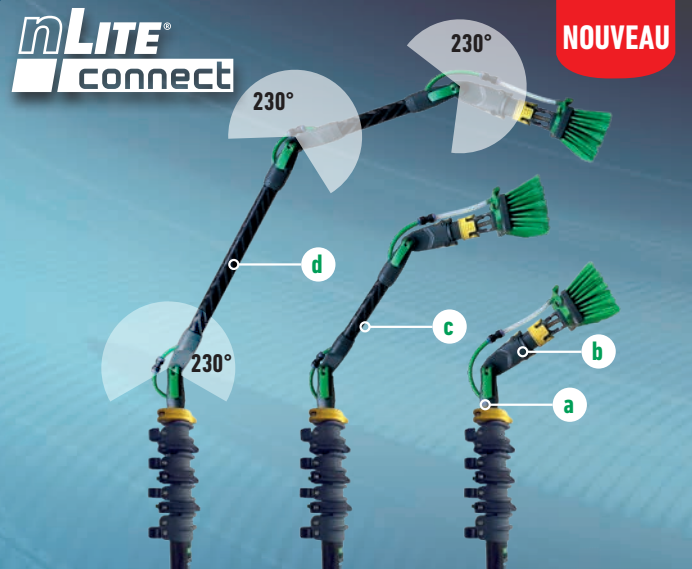

nLITE[®] ADAPTATEURS ANGULAIRES

NETTOYER TOUJOURS SOUS LE BON ANGLE

Une caractéristique intelligente du nouveau système de perche nLITE[®] est le système d'angle modulaire, permettant de combiner quatre éléments individuels en de nombreuses variantes pour atteindre sans difficulté les zones difficiles d'accès. Qu'il s'agisse de vérandas ou d'éléments de façade en surplomb: Ce système vous permet d'obtenir l'angle parfait pour chaque utilisation.

ADAPTATEUR D'ANGLE MODULAIRE

Il suffit d'adapter l'adaptateur angulaire modulaire correspondant à votre utilisation:

- a** Adaptateur de perche
- b** Adaptateur de brosse
- c** Élément angulaire court
- d** Élément angulaire long

KITS D'ADAPTATEURS ANGULAIRES nLITE[®]

Pour les perches télescopiques nLITE[®] Carbon 24K et Carbon Composite.

No. de réf.	Description	Longueur	Boîte
NGS45	Kit d'adaptateur angulaire L (a+b+c+d)	82 cm	1
NGS30	Kit d'adaptateur angulaire M (a+b+c)	42 cm	1
NGS15	Kit d'adaptateur angulaire S (a+b)	15 cm	1

KITS D'ADAPTATEURS ANGULAIRES nLite[®] Connect

Pour les perches télescopiques nLite[®] Connect Ultra HiMod, HiMod et Alu.

No. de réf.	Description	Longueur	Boîte
NGC45	Kit d'adaptateur angulaire L (a+b+c+d)	82 cm	1
NGC30	Kit d'adaptateur angulaire M (a+b+c)	42 cm	1
NGC15	Kit d'adaptateur angulaire S (a+b)	15 cm	1
NGC00	Adaptateur de perche pour nLite Connect (a)		1