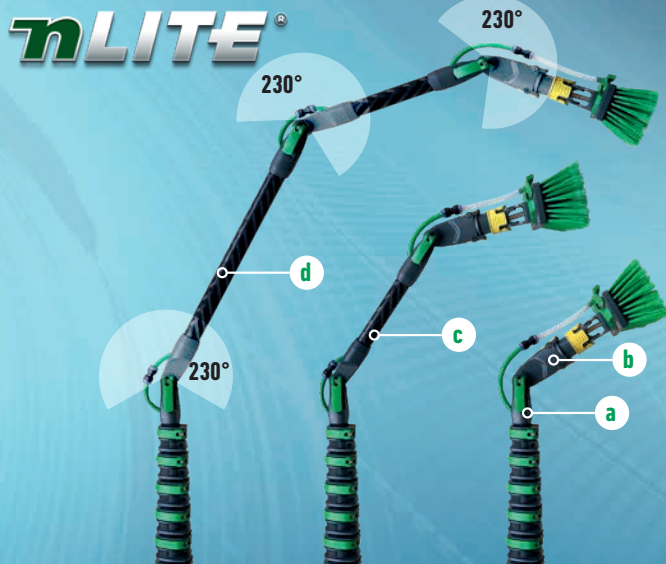

nLITE[®] ADAPTATEURS ANGULAIRES

NETTOYER TOUJOURS SOUS LE BON ANGLE

Une caractéristique intelligente du nouveau système de perche nLITE[®] est le système d'angle modulaire, permettant de combiner quatre éléments individuels en de nombreuses variantes pour atteindre sans difficulté les zones difficiles d'accès. Qu'il s'agisse de vérandas ou d'éléments de façade en surplomb: Ce système vous permet d'obtenir l'angle parfait pour chaque utilisation.

FAST LOCK

Une solution simple, rapide et stable pour chaque tâche, en un seul clic:

- Changement de brosse en quelques secondes
- Angle de brossage réglable par pas de 45°
- Pas de rotation possible pendant le nettoyage!

KITS D'ADAPTATEURS ANGULAIRES nLITE[®]

Pour les perches télescopiques nLITE[®] Carbon 24K et Carbon Composite.

No. de réf.	Description	Longueur	Boîte
NGS45	Kit d'adaptateur angulaire L (a+b+c+d)	82 cm	1
NGS30	Kit d'adaptateur angulaire M (a+b+c)	42 cm	1
NGS15	Kit d'adaptateur angulaire S (a+b)	15 cm	1

KITS D'ADAPTATEURS ANGULAIRES nLite[®] Connect

Pour les perches télescopiques nLite[®] Connect Ultra HiMod, HiMod et Alu.

No. de réf.	Description	Longueur	Boîte
NGC45	Kit d'adaptateur angulaire L (a+b+c+d)	82 cm	1
NGC30	Kit d'adaptateur angulaire M (a+b+c)	42 cm	1
NGC15	Kit d'adaptateur angulaire S (a+b)	15 cm	1
NGC00	Adaptateur de perche pour nLite Connect (a)		1